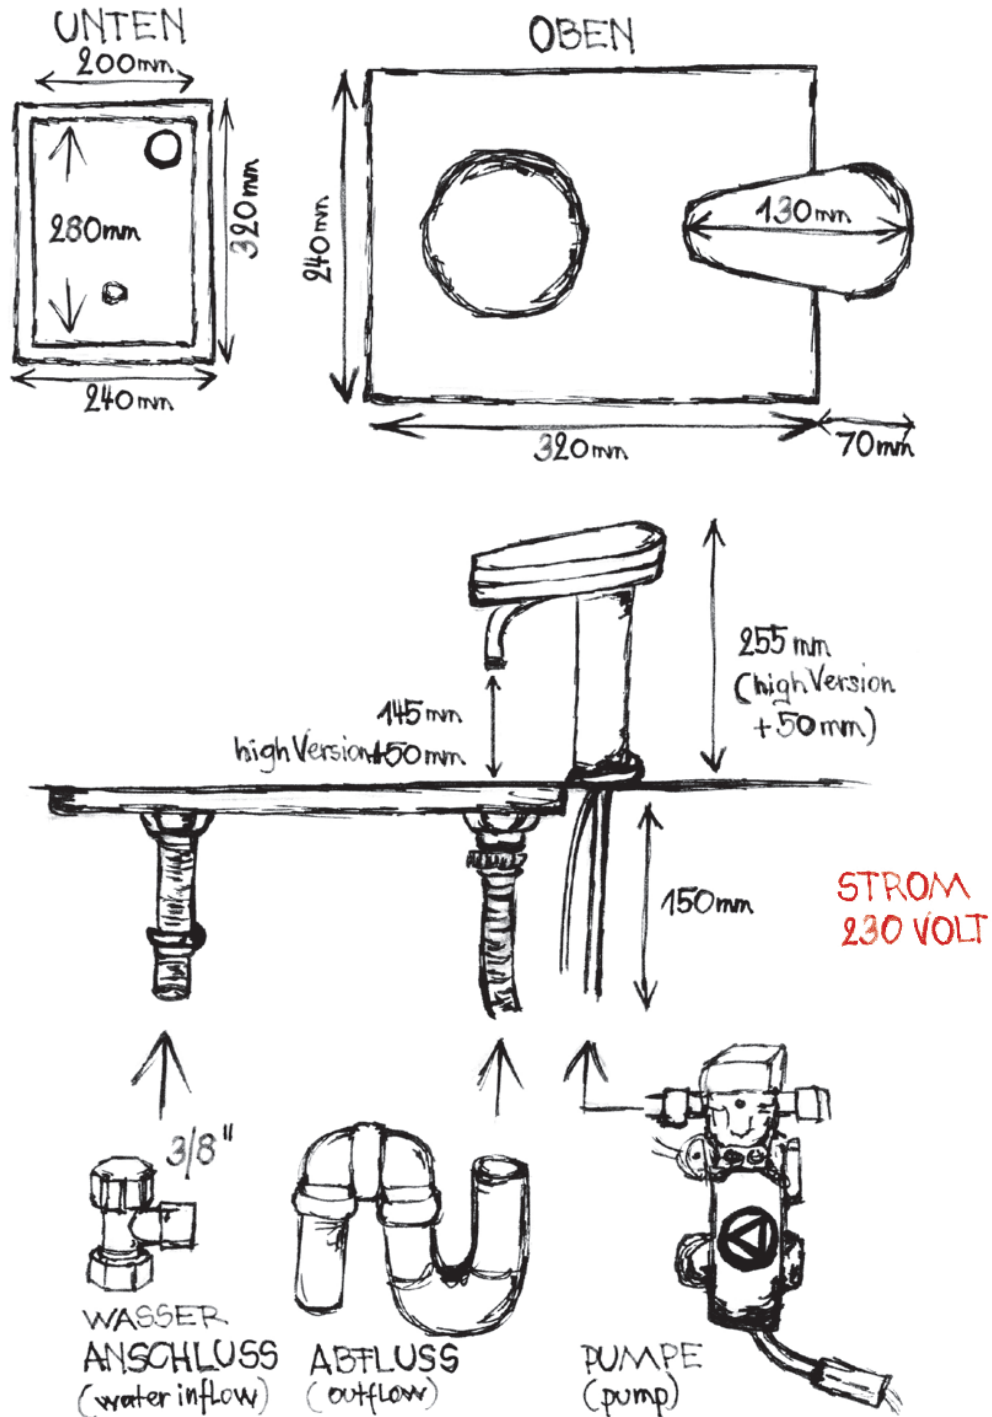

MONTAGE ANLEITUNG

Barista
Milk Mate

WICHTIGE HINWEISE!

- Wasseranschluss 3/8 Zoll Aussengewinde
- TROPFSCHUTZ Zwischen Pumpe und Milk Mate ist Rückschlagventil (original im Lieferumfang) einzusetzen
- Zulauf & Abflussschlauch sind nicht im Lieferumfang
- Maximale Milchschauch Gesamtlänge 1 Meter (inkl. Rückschlagventil und Pumpe)