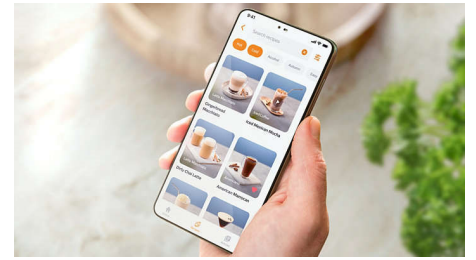

Un café original et sans effort grâce à l'application Coffee+

Profitez du goût et de l'arôme irrésistibles du café préparé avec des grains de café frais à la simple pression d'un bouton. Notre écran tactile intuitif vous permet de sélectionner facilement votre café préféré.